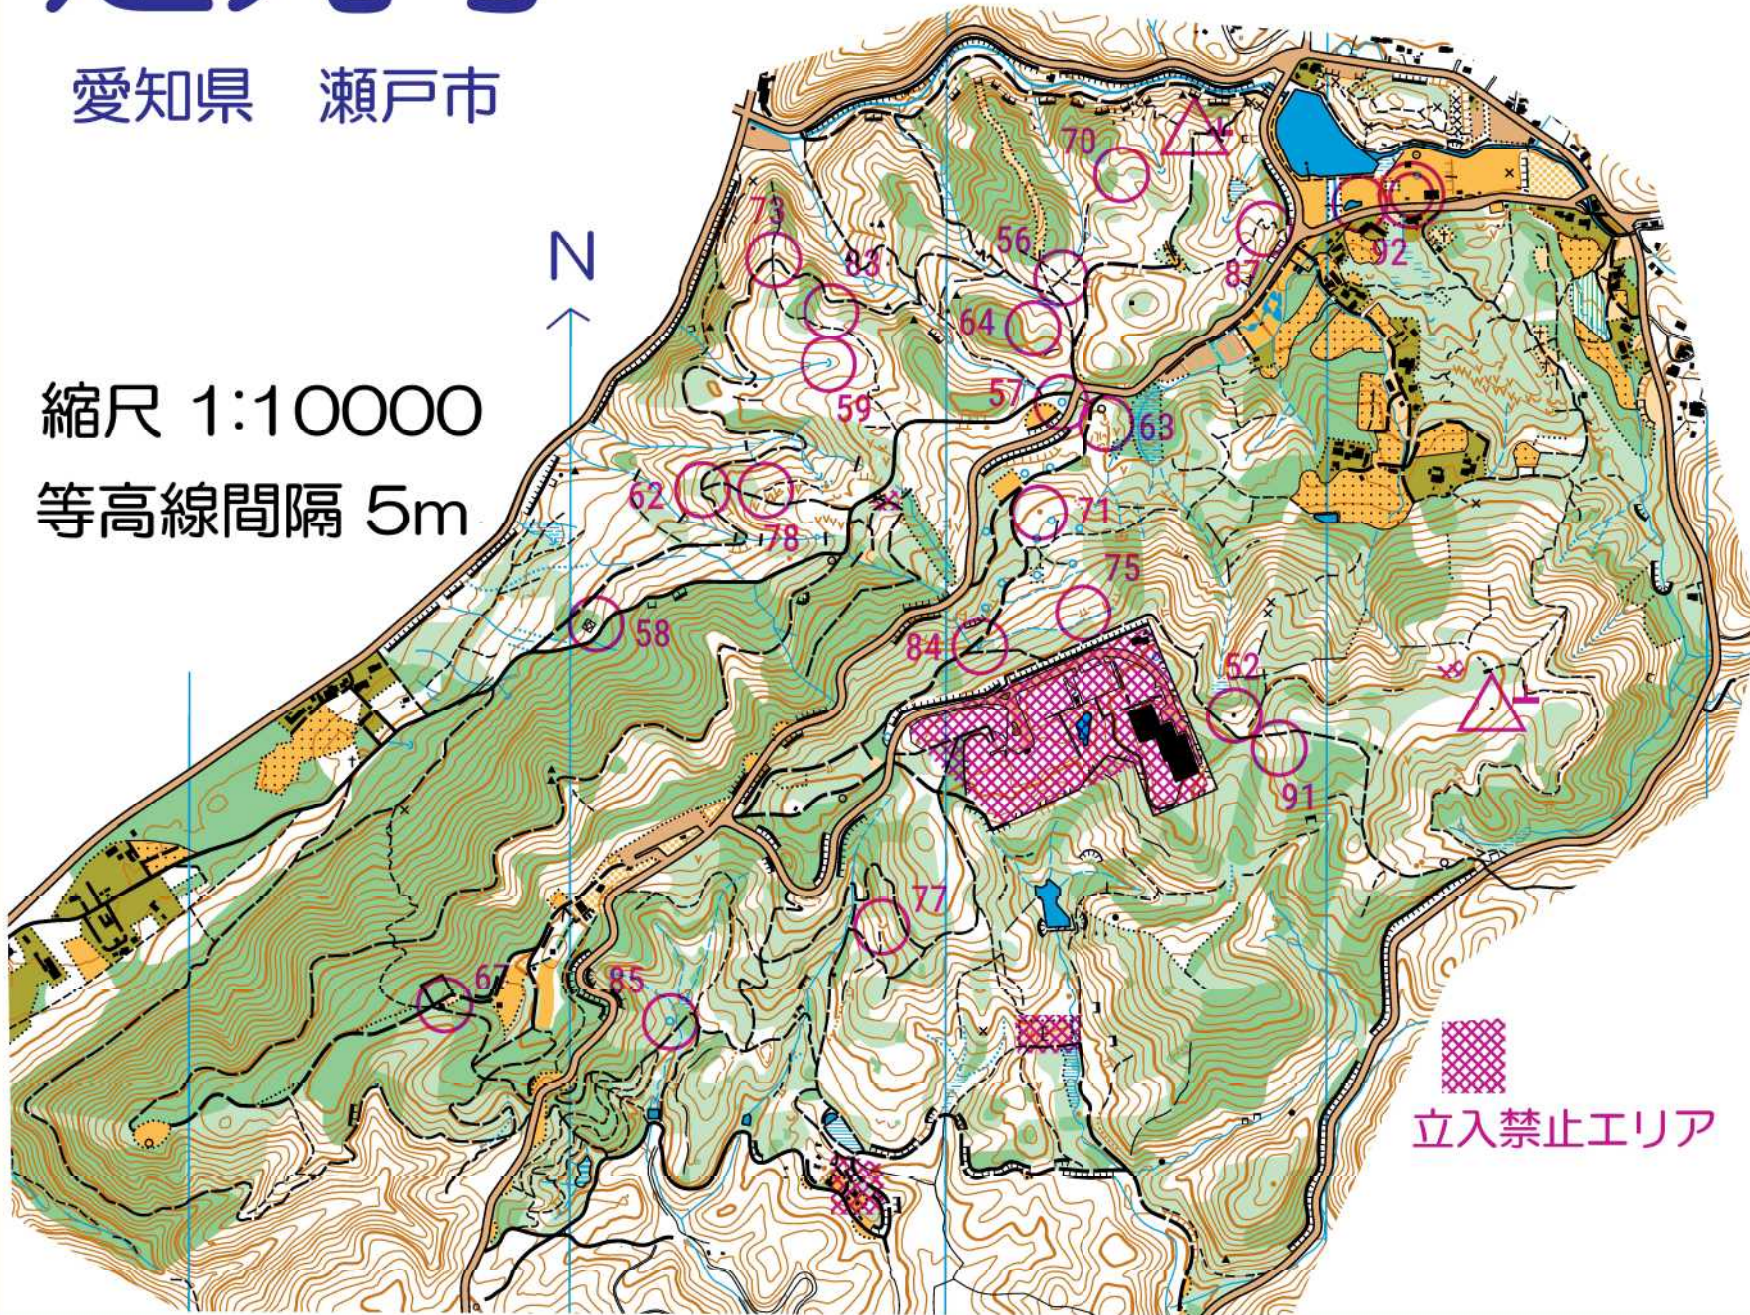

# 定光寺

愛知県 瀬戸市

愛知県民オリエンテーリング大会 2021/6/27

縮尺 1:10000  
等高線間隔 5m

 立入禁止エリア

愛知県民大会2021			
全コントロール	21 コントロール		
-----	---	→	△
-----	---	→	△
▷	←	↘	<
▷		▲	○
52	▲		○
56	↘	↘	X
57	⊞		○
58	↗		>
59	↗		
62	↘	↘	Y
63	U		○
64	∩		
67	■		T
70	↘	∩	
71	●		○
73	↘	↘	X
75	↗		○
77	U		○
78	↘		T
83	∩		○
84	⊞		○
85	⊞		○
87		↘	<
91	∩		
92	⊞		T
○			○