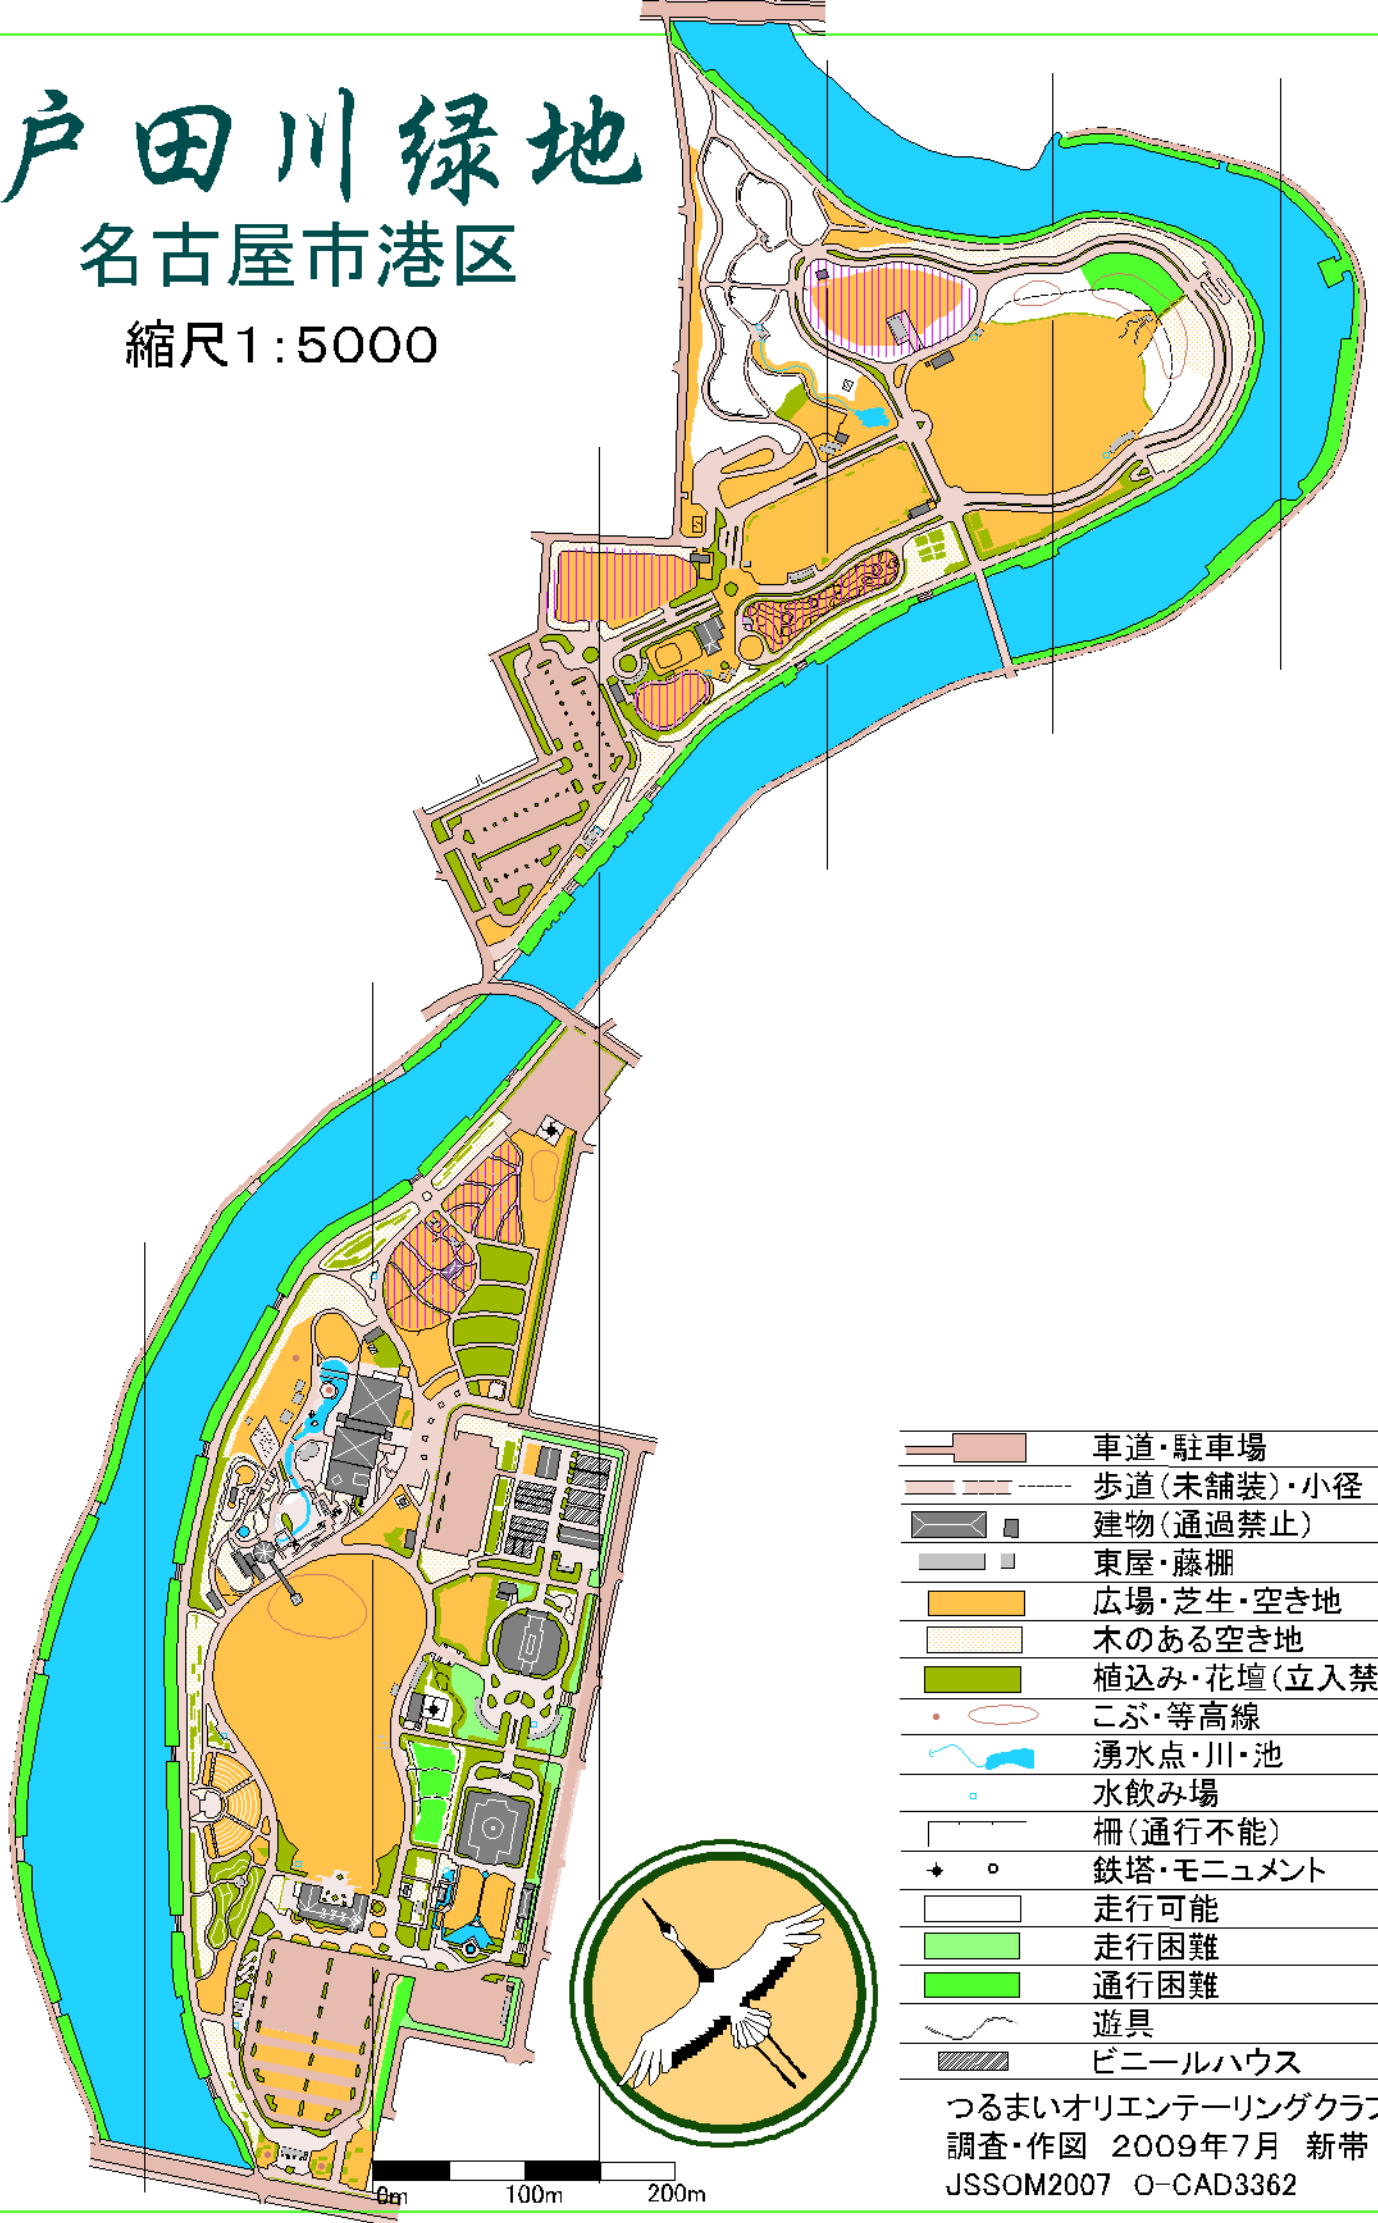

戸田川緑地

名古屋市港区

縮尺1:5000

	車道・駐車場
	歩道(未舗装)・小径
	建物(通過禁止)
	東屋・藤棚
	広場・芝生・空き地
	木のある空き地
	植込み・花壇(立入禁止)
	こぶ・等高線
	湧水点・川・池
	水飲み場
	柵(通行不能)
	鉄塔・モニュメント
	走行可能
	走行困難
	通行困難
	遊具
	ビニールハウス

つるまいオリエンテーリングクラブ
調査・作図 2009年7月 新帯
JSSOM2007 O-CAD3362