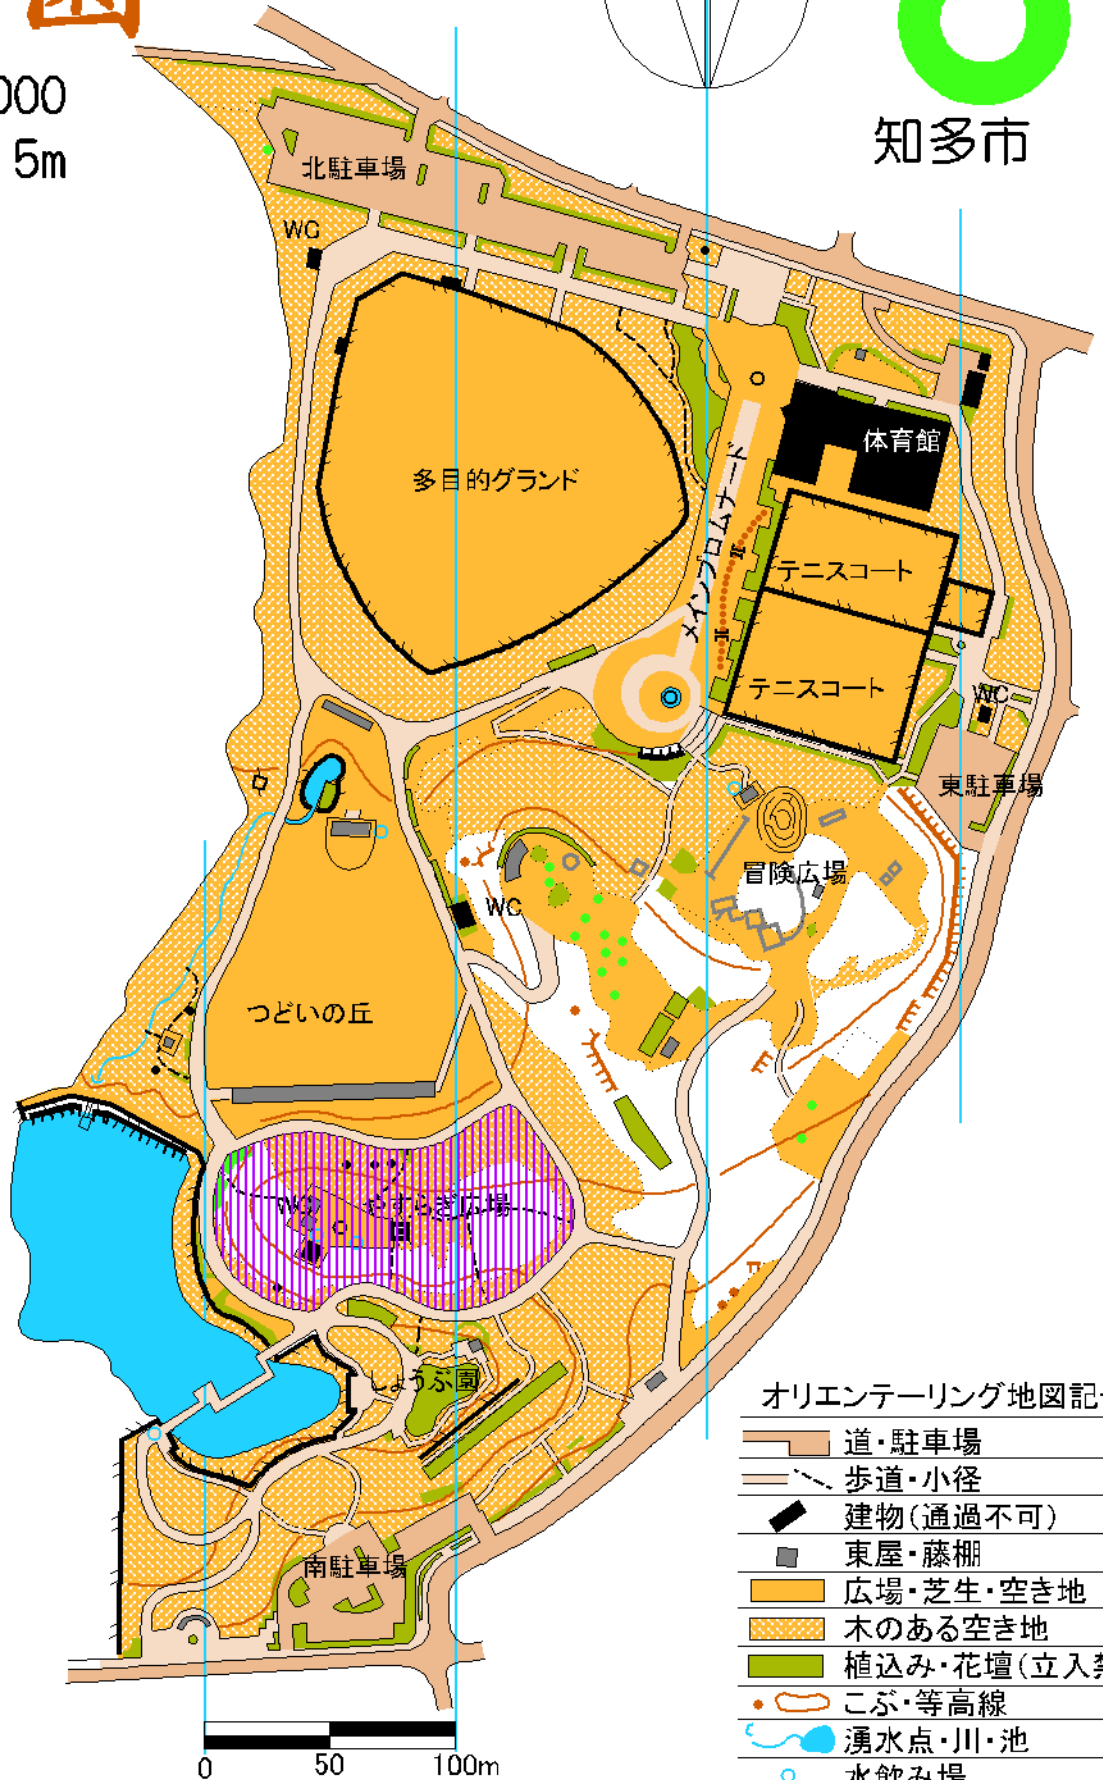

# 旭公園

縮尺 1:3000  
等高線間隔 5m

知多市

## オリエンテーリング地図記号

- 道・駐車場
- 歩道・小径
- 建物(通過不可)
- 東屋・藤棚
- 広場・芝生・空き地
- 木のある空き地
- 植込み・花壇(立入禁止)
- こぶ・等高線
- 湧水点・川・池
- 水飲み場
- 柵(通行不能)
- 鉄塔・モニュメント・祠
- 走行可能
- 走行困難
- 遊具、目立つ木